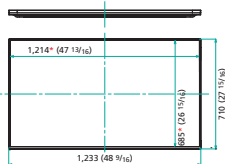

Huomautukset

Dimensions

(PN-Y556)