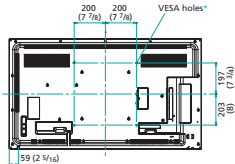

Huomautukset

Dimensions

(PN-Y556)