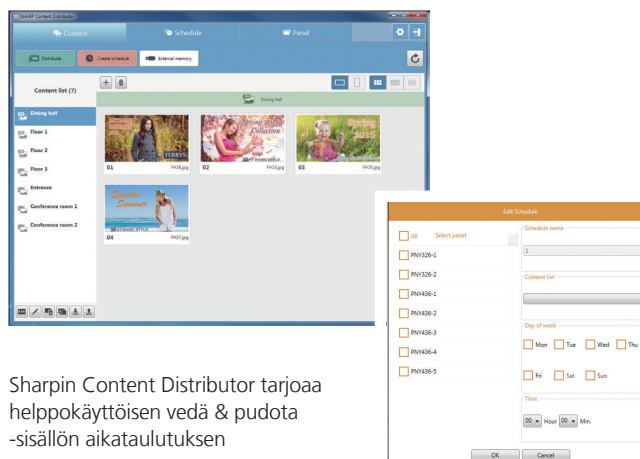

Arvostat selkeää viestintää /This is Why Sharpin digitaaliset infonäytöt täyttävät tiukimmatkin vaatimukset

PN-Y-sarjan helposti hallittavat infonäytöt

Sekä pienet että suuret yritykset hyötyvät digitaalisista infonäytöistä, sillä niillä on helppoa julkaista oikea tieto oikeaan aikaan. Aineisto, jota infonäytöillä esitetään on korkealaatuista ja näytön täytyy toimia monenlaisissa olosuhteissa. Ladattavalla, monipuolisella Sharp Content Distributor -sovelluksella pääset hallitsemaan helposti näytön sisältöä käyttämällä vedä & pudota -toimintoja. Voit hallita infonäyttöä verkkoyhteyden kautta omalta työkoneeltasi tai käyttämällä SD-korttia tai USB-muistikorttia.

Sharpin Content Distributor -sovelluksella voidaan hallita jopa 50 sisältöluetteloa, joissa kussakin on 30 videota tai kuvaa. Kaikki voidaan aikatauluttaa ja päättää aineiston esitysjärjestys sekä kesto. Näitä toimintoja hallitaan helppokäyttöisen käyttöliittymän kautta, jossa sisältöä voidaan suunnitella, hallita ja esittää jopa 20:lle eri näytölle seitsemällä eri säännöllä, jotka asetetaan esim. työviikon, aukioloaikojen, vierailuajkojen tai ruuhkatuntien mukaisesti näkymään yrityksen omien toiveiden mukaisesti.

Jotta saisit paremman käsityksen infonäyttöjen käytöstä ja investointisi tuottamista tuloksista, järjestelmä tarjoaa täydelliset lokiraportit päivämäärineen ja aikatieoineen, sisältöluetteloiden nimien, IP-osoitteiden ja näyttöjen sijaintien kanssa.

Sharpin Content Distributor tarjoaa helppokäyttöisen vedä & pudota -sisällön aikataulutuksen

Monipuolinen - kaikin puolin

Kaikki Sharpin PN-Y-näytöt on suunniteltu sulautumaan täydellisesti ympäristöönsä. Näytöt voidaan asentaa niin pysty- kuin vaakasuoraan.