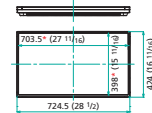

(PN-Y326)

Units: mm (inch)
* Screen dimensions
** To use the VESA-standard mounting bracket, use M6 screws that are 8 to 10 mm plus the thickness of the bracket.