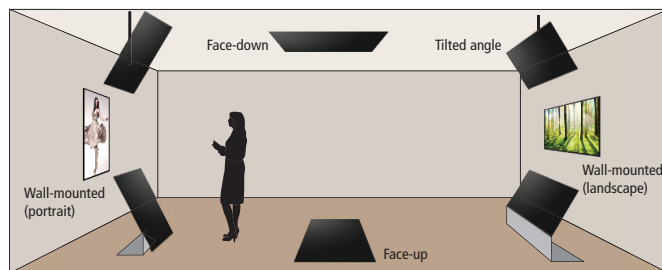

Sharpin Content Distributor tarjoaa helppokäyttöisen vedä & pudota -sisällön aikataulutuksen

Monipuolinen - kaikin puolin

Kaikki Sharpin PN-Y-näytöt on suunniteltu sulautumaan täydellisesti ympäristöönsä. Näytöt voidaan asentaa niin pysty- kuin vaakasuoraan.

PN-Y-sarjan näytöt voidaan asentaa myös ylösalaisin tai alhaalta ylöspäin, joten näyttö voidaan asentaa kattoon - tai jopa lattiaan luomaan todella erikoista vaikutelmaa. Tämä avaa paljon uusia mahdollisuuksia päästä luovuutesi kukoistamaan ja viesti saavuttaa maalin. Kohauta näyttelyissä, innosta ostajia vähittäiskaupassa tai opasta uudella tavalla ihmisiä julkisissa tiloissa. Sharpin PN-Y-näytöt toimivat kellon ympäri 24/7 ja sopivat myös kaikkein vaativimpiin tarpeisiin.