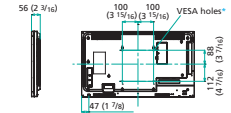

(PN-Y326)

Units: mm (inch)
* Screen dimensions
** To use the VESA-standard mounting bracket, use M6 screws that are 8 to 10 mm plus the thickness of the bracket.